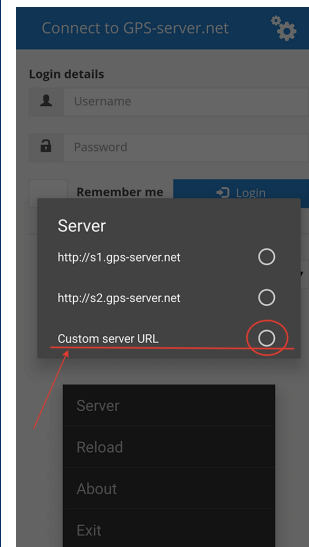

1. Скачайте приложение GPS Server Mobile с [Google Play](#) или [App Store](#)

2. Зайдите в настройки приложения

3. Пропишите адрес сервера: setspace.kz/track

4. Введите свой логин и пароль.