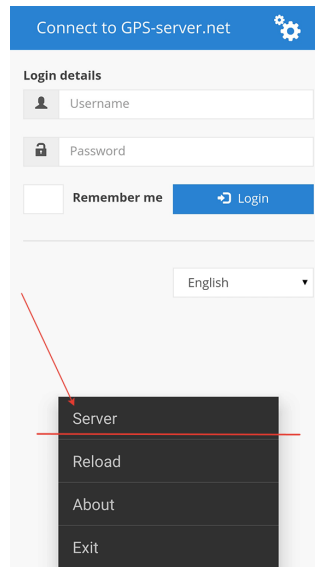

1. Скачайте приложение GPS Server Mobile с [Google Play](#) или [App Store](#)

2. Зайдите в настройки приложения

3. Пропишите адрес сервера: setspace.kz/track

4. Введите свой логин и пароль.