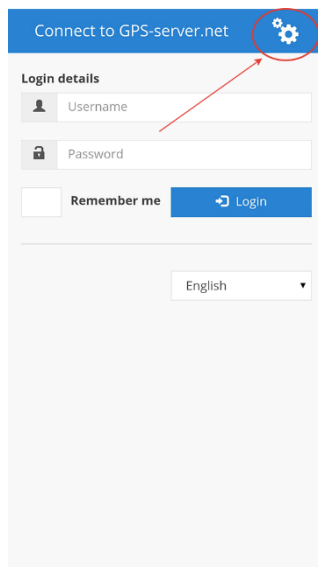

1. Скачайте приложение GPS Server Mobile с [Google Play](#) или [App Store](#)

2. Зайдите в настройки приложения

3. Пропишите адрес сервера: setspace.kz/track

4. Введите свой логин и пароль.