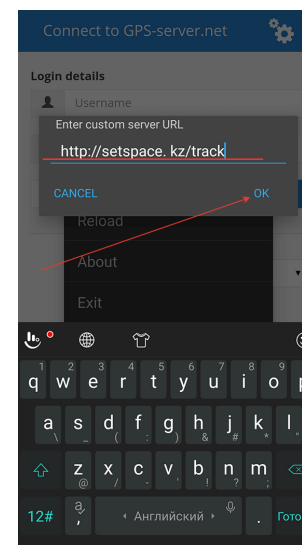

1. Скачайте приложение GPS Server Mobile с [Google Play](#) или [App Store](#)

2. Зайдите в настройки приложения

3. Пропишите адрес сервера: setspace.kz/track

4. Введите свой логин и пароль.